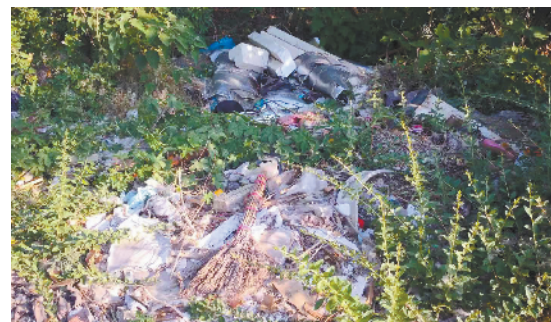

周口市川汇区金海办事处孙咀村村西,一坑塘旁存在陈年垃圾堆积现象,坑边散落白色生活垃圾。东篱小院旁有一处散落生活垃圾