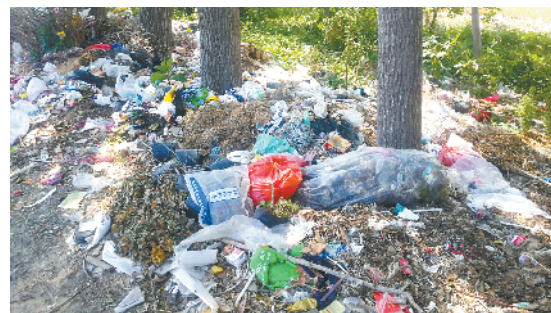

周口经济开发区八一大道南段桥下坡西 009 乡道路南绵延 30 多米垃圾带,存在大量生活垃圾现象